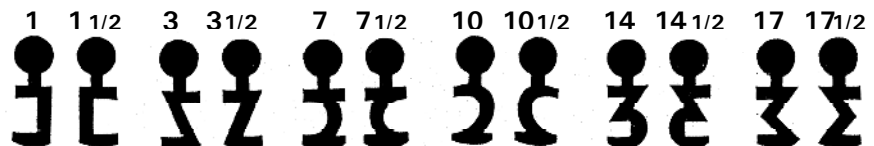

Schlüssel

Buntbartschlüssel zu Nemef Schließern

Temperguss vernickelt, passend zu den Einstemm- und Schiebetürschlössern

Nemef D 640 35
Nemef D 640 36

Die Abbildung zeigt das Schlüsselloch

D 640 35

D 640 36

Buntbartschlüssel zu Bever 50 KII

Temperguss, vernickelt

Bever H ...

Die Abbildung zeigt das Schlüsselloch